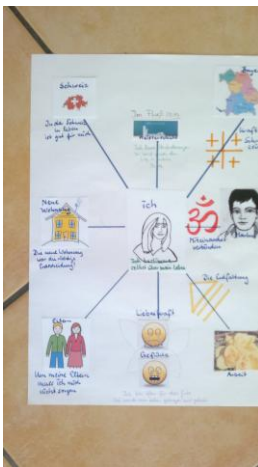

ENERGETISCHE BILDER/SYSTEMISCHE AUFSTELLUNGEN

(für Mensch oder Tier, ohne persönliche Anwesenheit)

Ziele:

- Erkennen und Auflösen von Blockaden
- Energetische körperliche und psychische Ausgeglichenheit erreichen
- Praktische Problemlösungsangebote

Ablauf:

- Persönliche Anwesenheit ist nicht nötig
  (Telefonisches Kennenlernen und/oder Bild sind ausreichend)
- Blockaden und Probleme werden ausgetestet und auf Papier festgehalten
- Harmonisierung mit Hilfe von Symbolen, Körbler Zeichen, Zahlen, Farben u. a.
- Zusätzliche kinesiologische Übungen, falls nötig, werden ausgetestet.
- Zusätzliche Testung von harmonisierenden und Blockaden lösenden Glaubenssätzen oder Affirmationen, falls nötig
- Persönliche Erklärung des Bildes und individuelle, schriftliche Beratung
- Zusendung der Unterlagen