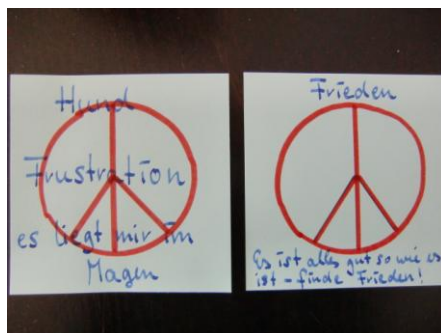

HEILIMPULSE

(für alle Altersgruppen)

(für Mensch oder Tier, ohne persönliche Anwesenheit)

Ziele:

- Erkennen und Auflösen von Blockaden
- Energetische körperliche und psychische Ausgeglichenheit erreichen

Ablauf:

- Persönliche Anwesenheit ist nicht nötig
  (Telefonisches Kennenlernen und/oder Bild sind ausreichend)
- Blockaden und Probleme werden ausgetestet und auf Papier festgehalten
- Harmonisierung mit Hilfe von Symbolen oder Körbler Zeichen
- Kurze schriftliche Erklärung (Einsatzmöglichkeit des Zettels: Auslegen im Raum, im Bett, Körbchen, Wasserübertragung...)
- Zusendung der Unterlagen

Beispiel:

Gebühr: 35 Euro (incl. Porto)