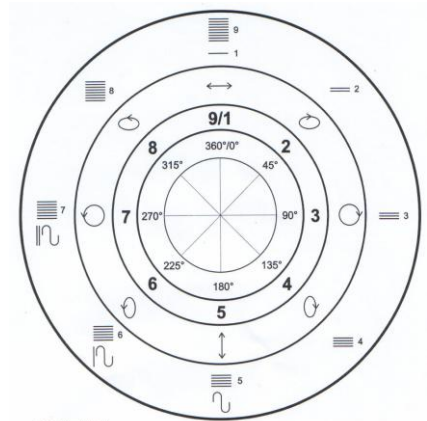

TAGESSEMINAR

Neue Homöopathie „Medizin zum Aufmalen“ Testen mit der Einhandrute

Grundseminar:

Termin: Samstag, 10.00 Uhr – 17.00 Uhr nach Absprache

Seminargebühr: 125 Euro, incl. Kursmaterial,
Kaffee, Tee, Saft und Snacks

Es sind keine Vorkenntnisse erforderlich!

Sie lernen mit der Einhandrute (Tensor) zu testen, was für Sie auf der feinstofflichen Ebene verträglich oder unverträglich ist und wie Sie Ihr Resonanzfeld harmonisieren können. (z.B. Elektrosmogbelastung, Kosmetika, Wasseradern, Lebensmittel... uvm.) Die Methode lässt sich für alle lebenden Organismen anwenden: Menschen, Tiere und Pflanzen. Bitte bringen Sie eigene Kosmetik, Handy.....mit.

Inhalt des Einführungsseminars:

- Theorie der Neuen Homöopathie
- Nutzung der Einhandrute
- Persönliche Eichung
- Für sich und andere testen lernen
- Elektrosmog, Wohnraumentstörung...
- Energetischer Kreis/Vektorenkreis
- Wasserübertragung/Selbsthilfe