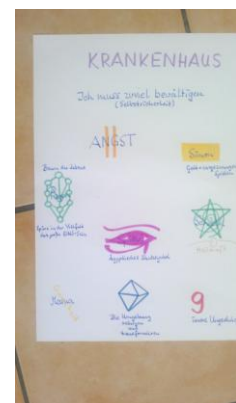

Beispiele:

Gebühr: 79 Euro (incl. Porto, Material)